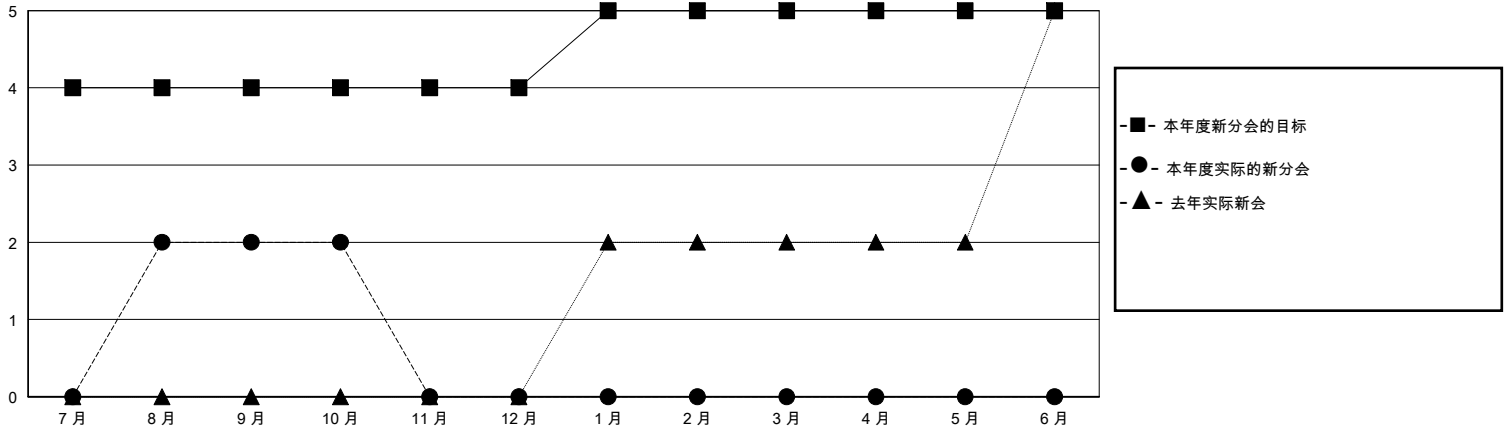

MONTHLY MEMBERSHIP PROGRESS REPORT

District 393

Results as of: 10/31/2024

GMT:

地点 CHINA

GMT宪章区

分会			
成果 2024-2025			
季	新分会目标	新会	会员流失的分会
7月/8月/9月	4	2	0
10月/11月/12月	0	0	0
1月/2月/3月	1	0	0
4月/5月/6月	0	0	0

位会员@每位须缴			
成果 2024-2025			
季	会员净增长目标	实际会员增长数	实际退会会员 (包括转会)
7月/8月/9月	70	111	11
10月/11月/12月	70	50	1
1月/2月/3月	70	0	0
4月/5月/6月	50	0	0

目标与实际新会累积

目标和实际会员累积

已取消的分会: 0	24 CLUBS OF 56 增添1位或以上的新会员	性别分布 男 884 (57.74%) 女 647 (42.26%)
放弃的会员 过世 0 分会已取消 0 其他 12 总计 12	点击这里取得累计会员数据	总计家庭单位会员数 0 支付减半会费的家庭会员 0