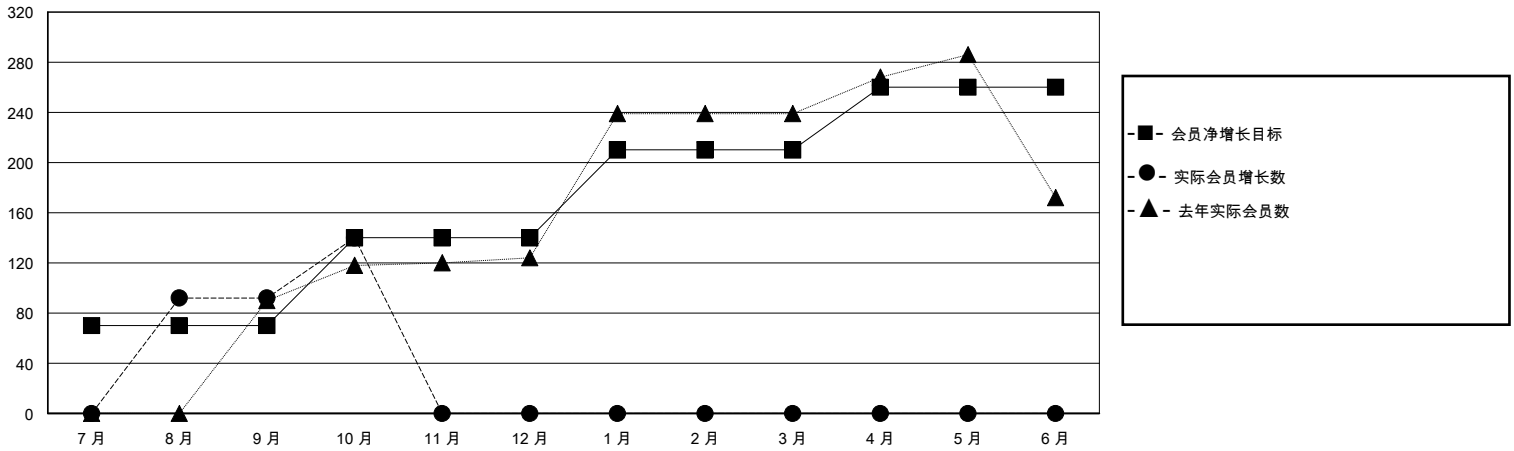

MONTHLY MEMBERSHIP PROGRESS REPORT

District 393

Results as of: 10/31/2024

GMT:

地点 CHINA

GMT宪章区

分会			
成果 2024-2025			
季	新分会目标	新会	会员流失的分会
7月/8月/9月	4	2	0
10月/11月/12月	0	0	0
1月/2月/3月	1	0	0
4月/5月/6月	0	0	0

位会员@每位须缴			
成果 2024-2025			
季	会员净增长目标	实际会员增长数	实际退会会员 (包括转会)
7月/8月/9月	70	111	11
10月/11月/12月	70	50	1
1月/2月/3月	70	0	0
4月/5月/6月	50	0	0

目标与实际新会累积

目标和实际会员累积

已取消的分会: 0	24 CLUBS OF 56 增添1位或以上的新会员	性别分布 男 884 (57.74%) 女 647 (42.26%)
放弃的会员 过世 0 分会已取消 0 其他 12 总计 12	点击这里取得累计会员数据	总计家庭单位会员数 0 支付减半会费的家庭会员 0